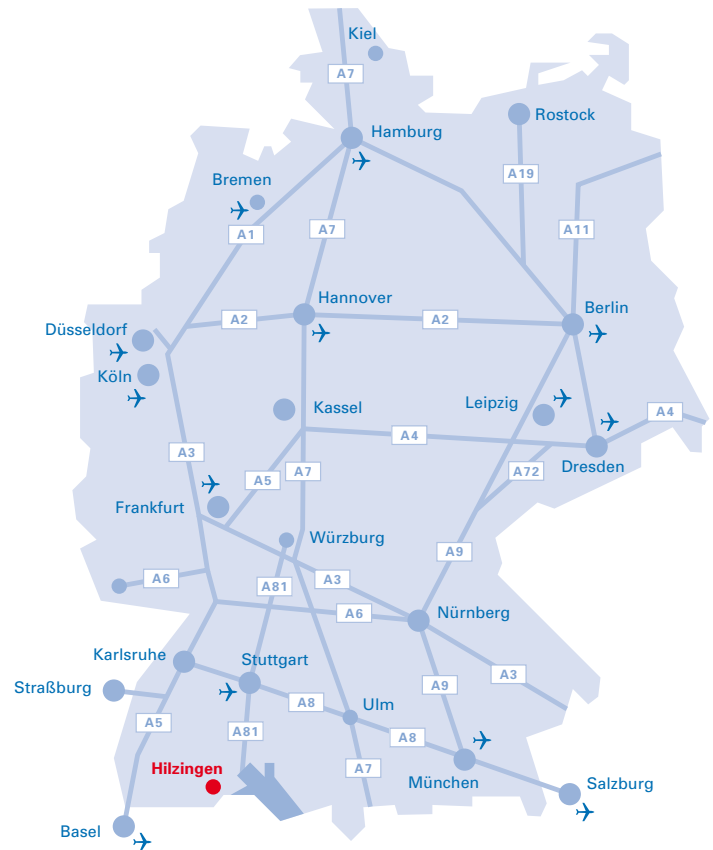

Ihr Weg zu uns

Von der A81 Stuttgart > Singen

- Autobahn A81 bis zur Ausfahrt 42 – Hilzingen
- Rechts abbiegen auf die B314 in Richtung Waldshut-Tiengen
- Am Kreisverkehr links in das Industriegebiet Hilzingen – Richtung Tankstelle
- 3.te Straße „Breiter Wasmen“ rechts abbiegen
- „Breiter Wasmen“ bis zum Ende durchfahren
- Links in „Hebelsteinstraße“ abbiegen
- Das erste Gebäude rechts